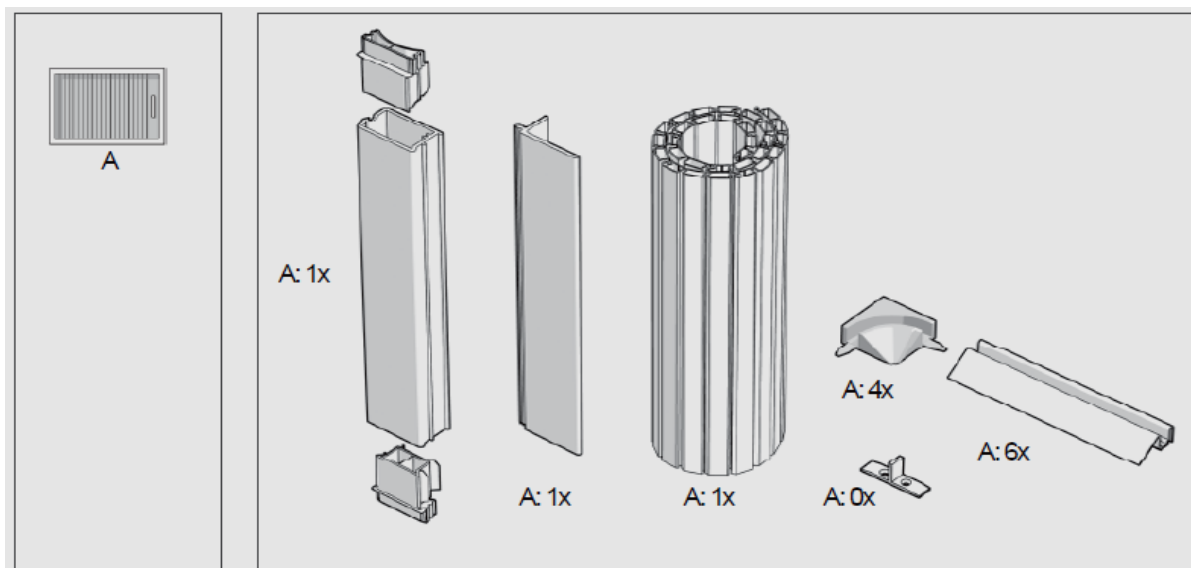

RAUVOLET – СИСТЕМА МЕБЕЛЬНЫХ ЖАЛЮЗИ

Инструкция по установке направляющих системы Top Basic

RAUVOLET – СИСТЕМА МЕБЕЛЬНЫХ ЖАЛЮЗИ

Инструкция по установке направляющих системы Top Basic