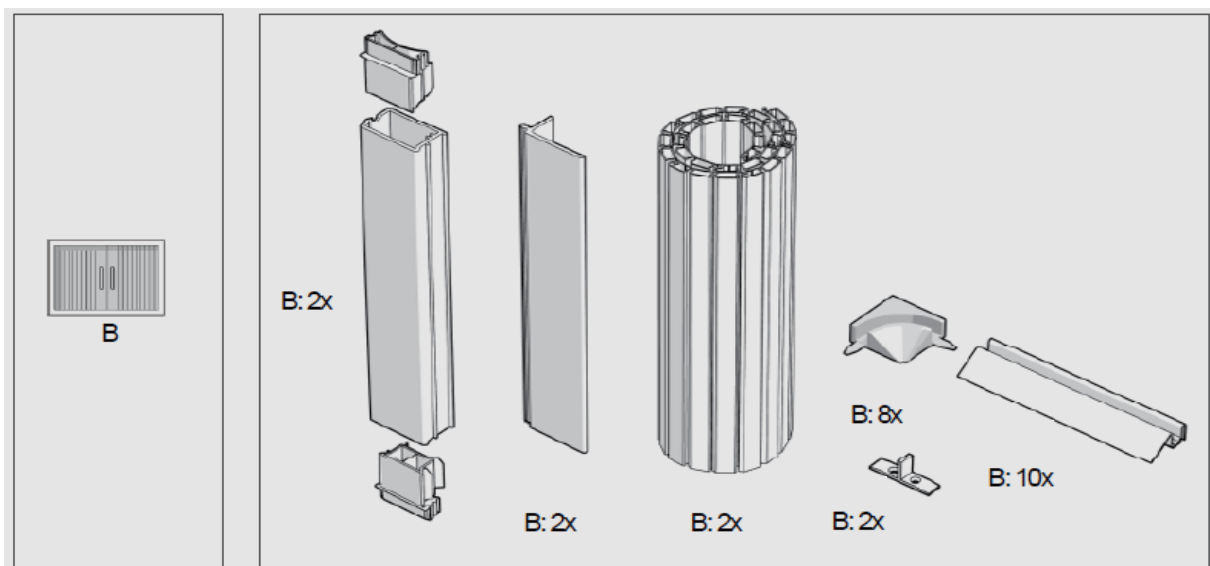

RAUVOLET – СИСТЕМА МЕБЕЛЬНЫХ ЖАЛЮЗИ

Инструкция по установке направляющих системы Top Basic

RAUVOLET – СИСТЕМА МЕБЕЛЬНЫХ ЖАЛЮЗИ

Инструкция по установке направляющих системы Top Basic